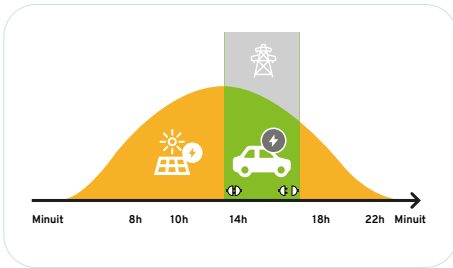

Prise T2S - IEC62196-2

3 modes de recharge

RAPIDE

Performante, mixte

Chargez votre véhicule le plus rapidement possible grâce à l'énergie solaire et celle du réseau.

OPTIMISÉE

Personnalisée, intelligente

Branchez votre véhicule, Mylight Charger chargera votre véhicule selon les meilleures solutions de recharge.