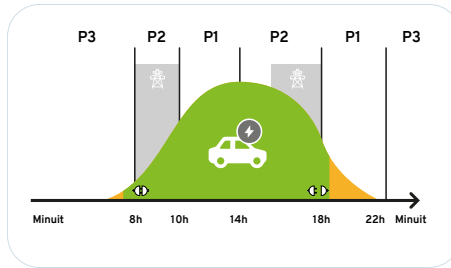

Prise T2S - IEC62196-2

3 modes de recharge

RAPIDE

Performante, mixte

Chargez votre véhicule le plus rapidement possible grâce à l'énergie solaire et celle du réseau.

OPTIMISÉE

Personnalisée, intelligente

Branchez votre véhicule, Mylight Charger chargera votre véhicule selon les meilleures solutions de recharge.