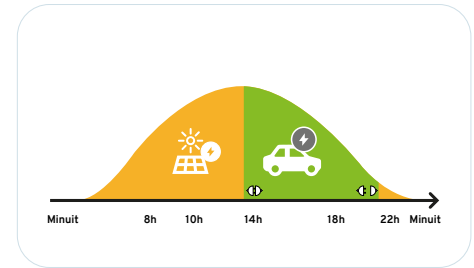

Prise T2S - IEC62196-2

3 modes de recharge

RAPIDE

Performante, mixte

Chargez votre véhicule le plus rapidement possible grâce à l'énergie solaire et celle du réseau.

OPTIMISÉE

Personnalisée, intelligente

Branchez votre véhicule, Mylight Charger chargera votre véhicule selon les meilleures solutions de recharge.